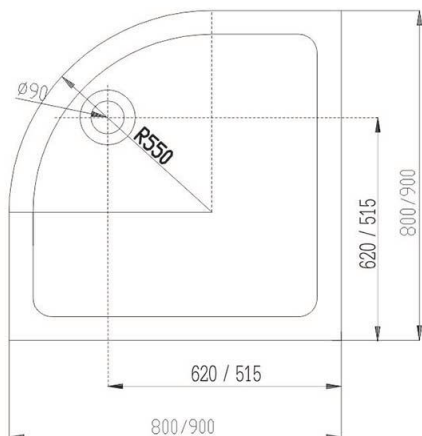

## Technický list

**Výrobek:** Čtvrtkruhová sprchová vanička, R550, keramická

**Kód:** CV04X, CV14X

**Distributor:** MSO Trade a.s., Hodonín, CZ

**Popis:** Sprchové vaničky jsou podstatnou součástí sprchových koutů a svým designem a kvalitou zpracování mohou výrazně ovlivnit celkový dojem ze sprchového koutu.

**Materiál:**

**Tělo:** keramika

**Rozměrový náčrtek:**

**Obrázek:**