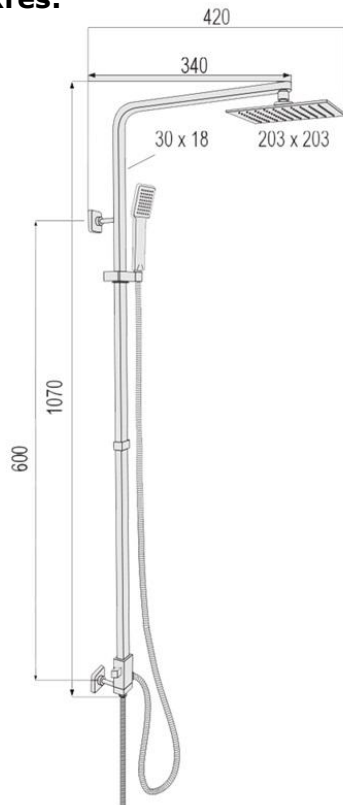

Technický list

Výrobek: Sprchová souprava s plastovou hlavou a ruční sprchou

Kód: CBQ60101SPN

Distributor: MSO Trade a.s., Hodonín, CZ

Popis: Sprchová souprava z řady Quatro s plastovou hlavou a ruční sprchou, dvouzámková nerez hadice 150 cm, připojovací hadice k nástěnné baterii 55 cm.

Materiál dílů:

Tělo: trubky: kov

sprchový držák a hlava: plast

hadice: nerez

Nákres: