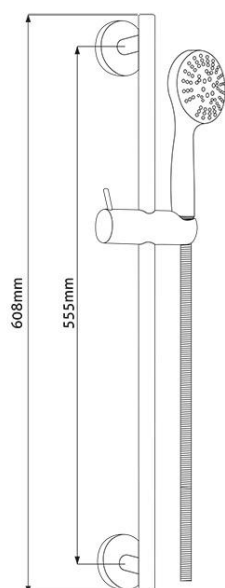

Technický list

Výrobek: Sprchová souprava, pětipolohová sprcha, dvouzámková nerez hadice

Kód: CB900R

Distributor: MSO Trade a.s., Hodonín, CZ

Popis: Sprchová souprava se vyznačuje moderním designem, vysokou variabilitou a především umožňuje téměř libovolnou kombinaci s příslušenstvím sprchového programu. Sprchový set obsahuje pětipolohovou ruční sprchovou hlavici, stavitelný držák a dvouzámkovou nerezovou přípojovací hadici o délce 150 cm.

Materiál jednotlivých dílů: nerez/plast/chrom

Rozměr hlavice: ø 10,5 cm

Funkce sprchy:

- fast clean: systém snadného očištění od usazenin vodního kamene
- water saver: systém pro úsporu vody při sprchování
- anti-twist: systém proti překroucení hadice
- spray, masáž, mlha, spray & masáž, spray & mlha

Nákres: