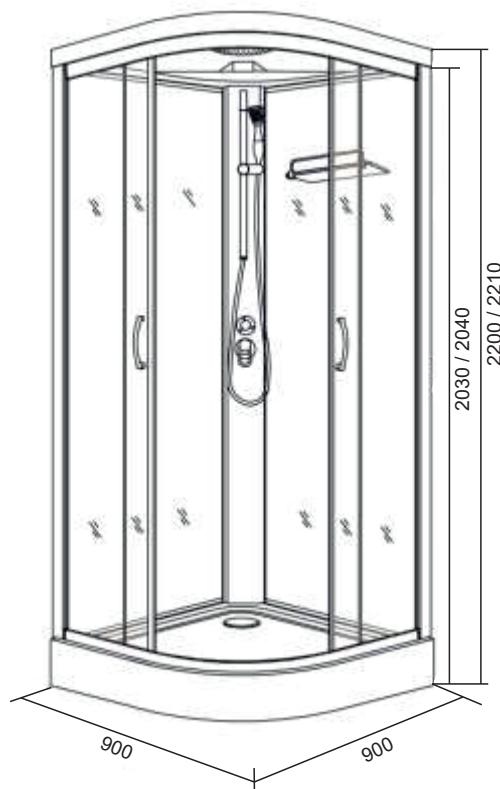

Technický list

Výrobek: Sprchový box, R550, 100x100x203 cm, satin ALU, sklo Point, SMC vanička, litá vanička, se stříškou, bez stříšky, s baterií

Kód: CK35172BW, CK35172BSW, CK35172MW, CK35172MSW
CK35122BW, CK35122BSW, CK35122MW, CK35122MSW

Dovozce: MSO Trade a.s., Hodonín, CZ

Popis: Čtvercový sprchový box, ALU profily - povrchová úprava satin, sklo Point

Maximální pracovní teplota vody: 70°C.

Doporučená provozní teplota vody 60°C.

Maximální tlak vody 1 Mpa.

Doporučený provozní tlak 0,1 - 0,5 Mpa.

Materiál jednotlivých dílů: Hliníkové profily, sklo, SMC vanička, litá vanička, plastové madlo, plastový panel, vestavěná baterie - mosaz

Nákres: CK35172BW, CK35172BSW,
CK35172MW, CK35172MSW

CK35122BW, CK35122BSW,
CK35122MW, CK35122MSW

Rozměry:

CK35172BW – 80x80x204
CK35172BSW – 80x80x221
CK35172MW – 80x80x203
CK35172MSW – 80x80x220

CK35122BW – 90x90x204
CK35122BSW – 90x90x221
CK35122MW – 90x90x203
CK35122MSW – 90x90x220