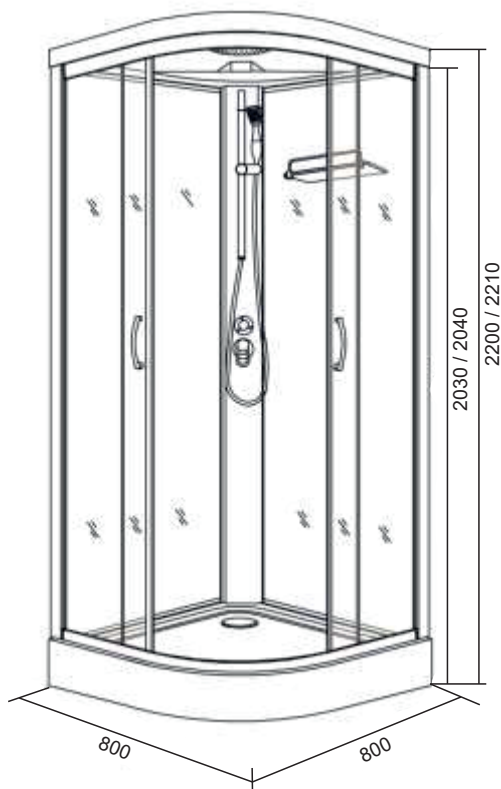

Technický list

Výrobek: Sprchový box, R550, 100x100x203 cm, satin ALU, sklo Point, SMC vanička, litá vanička, se stříškou, bez stříšky, s baterií

Kód: CK35172BW, CK35172BSW, CK35172MW, CK35172MSW
CK35122BW, CK35122BSW, CK35122MW, CK35122MSW

Dovozce: MSO Trade a.s., Hodonín, CZ

Popis: Čtvercový sprchový box, ALU profily - povrchová úprava satin, sklo Point

Maximální pracovní teplota vody: 70°C.

Doporučená provozní teplota vody 60°C.

Maximální tlak vody 1 Mpa.

Doporučený provozní tlak 0,1 - 0,5 Mpa.

Materiál jednotlivých dílů: Hliníkové profily, sklo, SMC vanička, litá vanička, plastové madlo, plastový panel, vestavěná baterie - mosaz

Nákres: CK35172BW, CK35172BSW,
CK35172MW, CK35172MSW

CK35122BW, CK35122BSW,
CK35122MW, CK35122MSW

Rozměry:

CK35172BW – 80x80x204
CK35172BSW – 80x80x221
CK35172MW – 80x80x203
CK35172MSW – 80x80x220

CK35122BW – 90x90x204
CK35122BSW – 90x90x221
CK35122MW – 90x90x203
CK35122MSW – 90x90x220