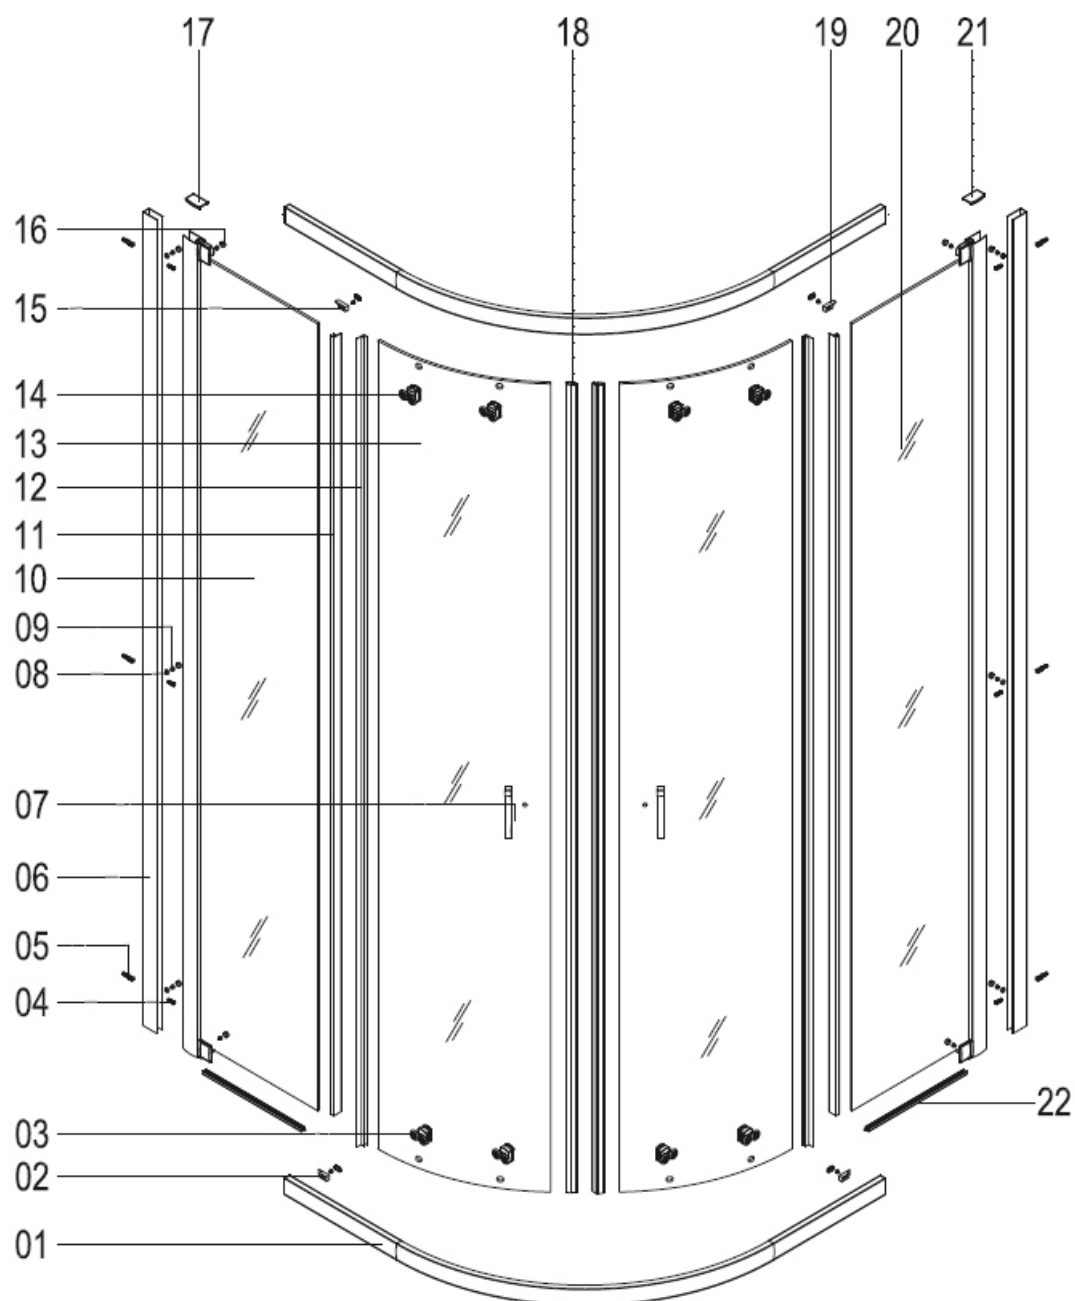

KORA

Tabulka variant a velikostí

90	80
CK35101Z	CK35111Z

Veškeré příslušenství Celé příslušenstvo

CK35101Z			
Pozice č.	Kód zboží	Balení	Počet
1	CKND178Z	KS	1
2,15,17,19,21	NA DOTAZ	SADA	1
3	CKND183H	SADA 4ks	1
4,5,6,16	NA DOTAZ	-	-
7	CKND09H	KS	1
8,9	CKND258ZB	SADA	1
10,20	CKND177Z	KS	1
11,12	CKND239N	SADA (vše po 1ks)	1
11,12,18,22	CKND179N	SADA (vše po 2ks)	1
13	CKND176Z1	KS	1
14	CKND182H	SADA 4ks	1
22	CKND184Z1	SADA 2ks	1