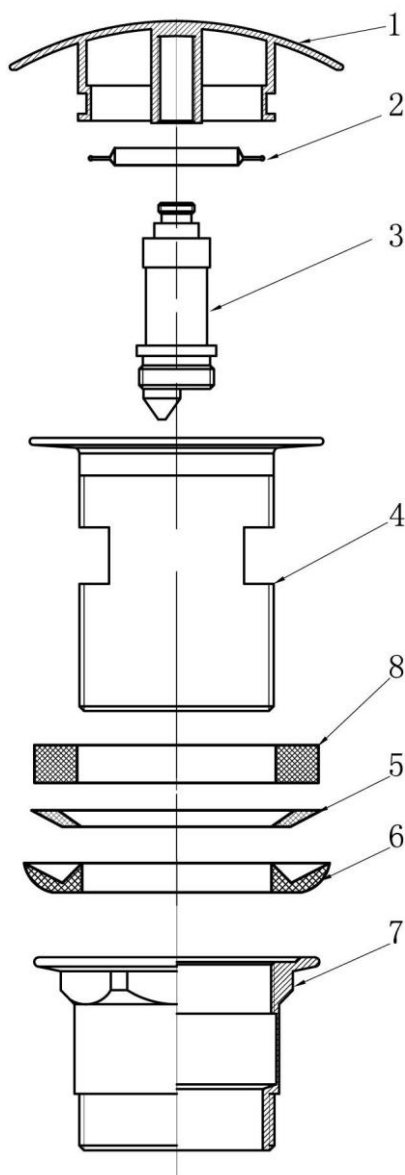

TECHNICKÝ LIST – MONTÁŽNÍ NÁVOD TECHNICKÝ LIST – MONTÁŽNY NÁVOD

CZ

CLIC – CLAC výpusť celoplošná uzavírací celokovová
chromovaná s přepadem 5/4"

SK

CLIC – CLAC výpusť celoplošná uzatváracia celokovová
chromovaná s prepacom 5/4"

CZ

1. Horní díl zátky
2. Těsnění
3. Aretační díl
4. Středový díl
5. Těsnění
6. Těsnění
7. Matice
8. Těsnění

SK

1. Horný diel zátky
2. Tesnenie
3. Aretačný diel
4. Stredový diel
5. Tesnenie
6. Tesnenie
7. Matica
8. Tesnenie